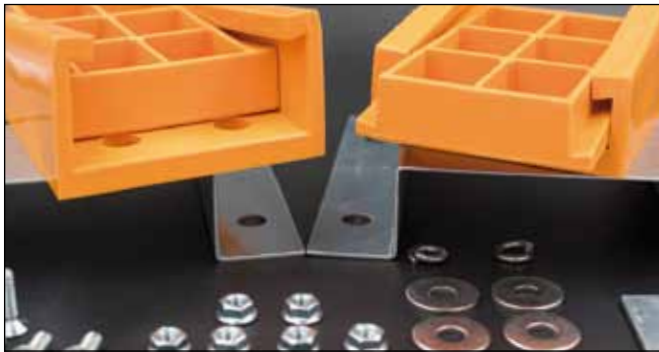

LAF 50

für 1-2 Flachleitungen bis max. 50,0 x 10,0 mm

Aufbau & technische Daten

Artikel-Nr.:	6501534
Bestehend aus:	3x LAF 50 Kunststoffaufhängung für 1-2 Flachleitungen bis max. 50,0 x 10,0 mm 2x WMP 70 Montageplatte für 1x Leitungsaufhängung zur Wandbefestigung 1x KMP 60 Montageplatte für 1x Leitungsaufhängung zur Kabinenbefestigung 2x W-A2 Wandbefestigungsschrauben für eine Montageplatte 1x K-A2 Kabinenbefestigungsschrauben für eine Montageplatte

LAF 50

suitable for 1-2 flat cables max. dimension 50,0 x 10,0 mm

Structure & specifications

Article number:	6501534
Consisting of:	3x LAF 50 Polyamide suspensions for flat cables max. dimension 50,0 x 10,0 mm 2x WMP 70 Mounting plate for wall fastening 1x KMP 60 Mounting plates for cage fastening 2x W-A2 Mounting bolts for wall fastening 1x K-A2 Mounting bolts for cage fastening

LAF 75

für 1-3 Flachleitungen
mit max. 75,0 - 15,0 mm

Aufbau & technische Daten

Artikel-Nr.: 6501535

Bestehend aus: **3 x LAF 75** Kunststoffaufhängung für 1-3 Flachleitungen bis max. 75,0 x 15,0 mm
2 x WMP 100 Montageplatte für Leitungsaufhängungen zur Wandbefestigung
1 x KMP 100 - Montageplatte für Leitungsaufhängungen zur Kabinenbefestigung
2 x W-A2 Wandbefestigungsschrauben für eine Montageplatte
1 x K-A2 Kabinenbefestigungsschrauben für eine Montageplatte