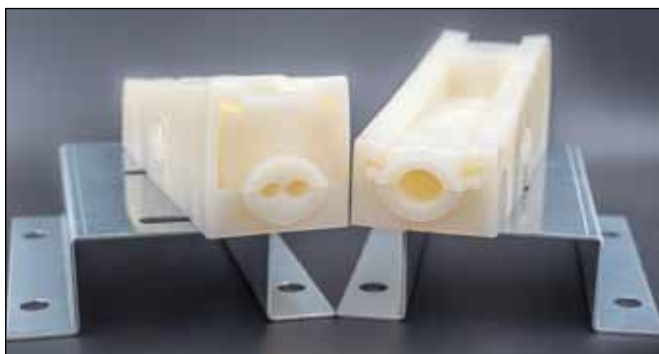

LAR X

für 1-2 Rundhängeleitungen
mit Außendurchmesser 6,0 - 26,0 mm

Aufbau & technische Daten

Artikel-Nr.:	6501533
Bestehend aus:	3x LAR X Kunststoffaufhängung für 1-2 Rundleitungen mit Außendurchmesser 6,0-26,0 mm 2x WMP 70 Montageplatte für 1x Leitungsaufhängung zur Wandbefestigung 1x KMP 60 Montageplatte für 1x Leitungsaufhängung zur Kabinenbefestigung 2x W-A2 Wandbefestigungsschrauben für eine Montageplatte 1x K-A2 Kabinenbefestigungsschrauben für eine Montageplatte

LAR X

Polyamide suspension suitable for 1-2 round cables
with outer diameter from 6,0 up to 26,0 mm

Structure & specifications

Article number:	6501533
Consisting of:	3x LAR X Polyamide suspensions for round cables max. dimension 6,0-26,0 mm 2x WMP 70 Mounting plate for wall fastening 1x KMP 60 Mounting plates for cage fastening 2x W-A2 Mounting bolts for wall fastening 1x K-A2 Mounting bolts for cage fastening

LAF 50

für 1-2 Flachleitungen bis max. 50,0 x 10,0 mm

Aufbau & technische Daten

Artikel-Nr.:	6501534
Bestehend aus:	3x LAF 50 Kunststoffaufhängung für 1-2 Flachleitungen bis max. 50,0 x 10,0 mm 2x WMP 70 Montageplatte für 1x Leitungsaufhängung zur Wandbefestigung 1x KMP 60 Montageplatte für 1x Leitungsaufhängung zur Kabinenbefestigung 2x W-A2 Wandbefestigungsschrauben für eine Montageplatte 1x K-A2 Kabinenbefestigungsschrauben für eine Montageplatte

LAF 75

für 1-3 Flachleitungen
mit max. 75,0 - 15,0 mm

Aufbau & technische Daten

Artikel-Nr.: 6501535

Bestehend aus: **3 x LAF 75** Kunststoffaufhängung für 1-3 Flachleitungen bis max. 75,0 x 15,0 mm
2 x WMP 100 Montageplatte für Leitungsaufhängungen zur Wandbefestigung
1 x KMP 100 - Montageplatte für Leitungsaufhängungen zur Kabinenbefestigung
2 x W-A2 Wandbefestigungsschrauben für eine Montageplatte
1 x K-A2 Kabinenbefestigungsschrauben für eine Montageplatte